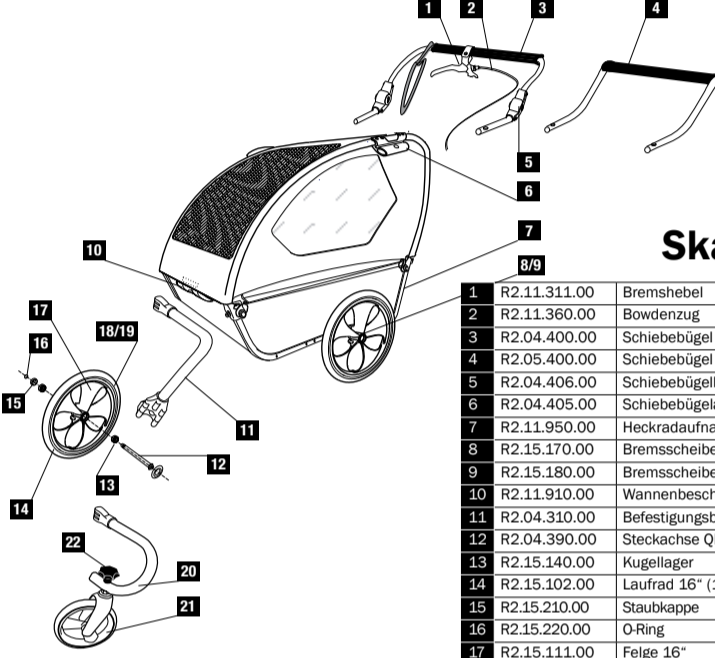

## Unterbau, Deichsel/-halter

1	R2.10.000.00	komplette Wanne mit Sitzbeschlägen
2	R2.10.520.00	Eckverbinder vorne rechts oder hinten links (1 Stck.)
3	R2.10.510.00	Eckverbinder vorne links oder hinten rechts (1 Stck.)
4	R2.13.410.00	Federlager am Kantenprofil mit Schraube
5	R2.14.290.00	rote Elastomerfeder bis 25 kg (Paar)
6	R2.14.190.00	schwarze Elastomerfeder bis 50 kg (Paar)
7	R2.13.110.00	Achsschwinge mit Schrauben
8	R2.13.140.00	Achsspannhebel
9	R2.13.150.00	Achsklemmstück
10	R2.15.220.00	O-Ring
11	R2.15.210.00	Staubkappe
12	R2.15.140.00	Kugellager
13	R2.15.330.00	Klemm-Steckachse m. Sich.-ring, Distanzsch., Radkappe
14	R2.15.350.00	Distanzscheibe
15	R2.15.160.00	Radkappe
16	R2.15.132.00	Decke 16" breit, Schwalbe Big Apple, schwarz m. reflekt.
17	R2.15.122.00	Schlauch 16" für Bereifung 16x2,0
18	R2.15.111.00	Felge 16"
19	R2.11.300.00	Standbremse (Ritschie easy)
20	R2.11.412.00	Deichselaufnahme ohne Deichselhalter
21	R2.11.413.00	Deichselhalter für Deichselaufnahme
22	R2.12.000.00	Deichsel mit Schloss, Deichselfuß und Fangband
23	R2.12.000.00	Deichsel ohne Schloss, Deichselfuß und Fangband
24	R2.12.490.00	Deichselfuß mit Fangband
25	R2.13.210.00	Fußplatte mit Gurtöse und Schrauben
26	R2.04.860.00	Fußauskleidung, selbstklebend aus Nadelvliz
27	R2.10.610.00	linke Sitzschiene mit Schrauben und Rosetten
28	R2.10.620.00	rechte Sitzschiene mit Schrauben und Rosetten

Ansicht von hinten