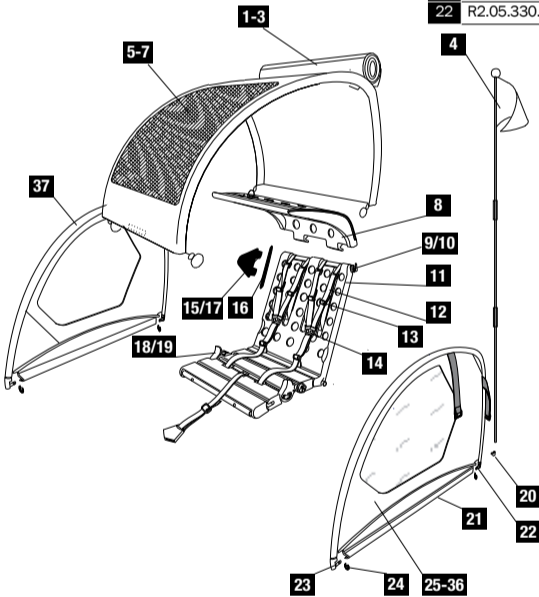

Ansicht von hinten

Kinderaufbau

1	R2.22.150.00	Regendach gelb
2	R2.22.151.00	Regendach orange
3	R2.22.152.00	Regendach easy
4	R2.04.920.00	Signalfähnchen gelb mit schwarzen Weber Aufdruck
5	R2.22.140.00	Schutznetz gelb
6	R2.22.141.00	Schutznetz orange
7	R2.22.142.00	Schutznetz rot
8	R2.22.010.00	EPP-Schaumdach
9	R2.20.310.00	linker Bügelhalter am oberen Sitzrohr
10	R2.20.320.00	rechter Bügelhalter am oberen Sitzrohr
11	R2.20.000.00	kompletter Sitz ohne „Ohren“-Kopfstützen
12	R2.20.800.00	Gurtsystem 4 Schulter-, 3 Beingurte mit Gurtschließen
13	R2.20.810.00	Gurtöse für Verstellung der Schulter- und Beingurte
14	R2.20.820.00	3-teilige Weber Dreipunktgurtschließe
15	R2.20.120.00	Kopfstütze (Stück)
16	R2.20.130.00	Kopfstützensicherung (2 Platten + 4 Schrauben)
17	R2.20.140.00	Kopfstütze (Paar) inkl. Sicherung
18	R2.20.721.00	Sitzspannhebel links
19	R2.20.731.00	Sitzspannhebel rechts
20	R2.21.060.00	Flaggenöse
Ersatzteile Seitenteile		
21	R2.21.010.00	Kotflügelschürze
22	R2.21.040.00	Gelenkstück hinten
23	R2.21.030.00	Gelenkstück vorne
24	R2.21.050.00	Sicherungsscheibe
25	R2.21.211.00	Stoffbespannung vom rechten Seitenbügel, gelb
26	R2.21.212.00	Stoffbespannung vom rechten Seitenbügel, orange
27	R2.21.213.00	Stoffbespannung vom rechten Seitenbügel, rot
28	R2.21.201.00	Seitenteil rechts mit Kotflügel und Alubügel, gelb
29	R2.21.202.00	Seitenteil rechts mit Kotflügel und Alubügel, orange
30	R2.21.203.00	Seitenteil rechts mit Kotflügel und Alubügel, rot
31	R2.21.111.00	Stoffbespannung vom linken Seitenbügel, gelb
32	R2.21.112.00	Stoffbespannung vom linken Seitenbügel, orange
33	R2.21.113.00	Stoffbespannung vom linken Seitenbügel, rot
34	R2.21.101.00	Seitenteil links mit Kotflügel und Alubügel, gelb
35	R2.21.102.00	Seitenteil links mit Kotflügel und Alubügel, orange
36	R2.21.103.00	Seitenteil links mit Kotflügel und Alubügel, rot
37	R2.21.021.00	Seitenbügel ohne Gelenke (Alu eloxiert)