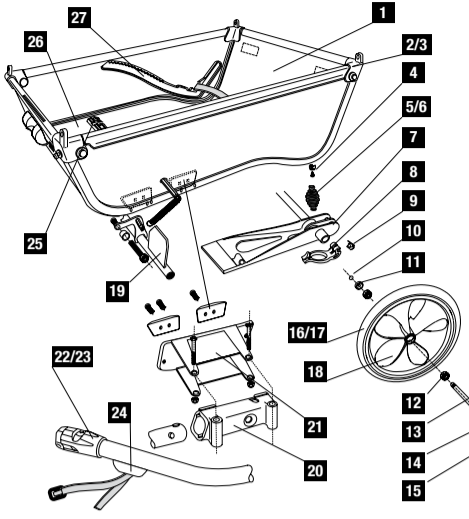

## Unterbau, Deichsel/-halter

1	R2.10.000.00	komplette Wanne mit Sitzbeschlägen
2	R2.10.520.00	Eckverbinder vorne rechts oder hinten links (1 Stck.)
3	R2.10.510.00	Eckverbinder vorne links oder hinten rechts (1 Stck.)
4	R2.13.410.00	Federlager am Kantenprofil mit Schraube
5	R2.14.290.00	rote Elastomerfeder bis 25 kg (Paar)
6	R2.14.190.00	schwarze Elastomerfeder bis 50 kg (Paar)
7	R2.13.110.00	Achsschwinge mit Schrauben
8	R2.13.140.00	Achsspannhebel
9	R2.13.150.00	Achsklemmstück
10	R2.15.220.00	O-Ring
11	R2.15.210.00	Staubkappe
12	R2.15.140.00	Kugellager
13	R2.15.330.00	Klemm-Steckachse m. Sich.-ring, Distanzsch., Radkappe
14	R2.15.350.00	Distanzscheibe
15	R2.15.160.00	Radkappe
16	R2.15.132.00	Decke 16" breit, Schwalbe Big Apple, schwarz m. reflekt.
17	R2.15.122.00	Schlauch 16" für Bereifung 16x2,0
18	R2.15.111.00	Felge 16"
19	R2.11.300.00	Standbremse (Ritschie easy)
20	R2.11.412.00	Deichselaufnahme ohne Deichselhalter
21	R2.11.413.00	Deichselhalter für Deichselaufnahme
22	R2.12.000.00	Deichsel mit Schloss, Deichselfuß und Fangband
23	R2.12.000.00	Deichsel ohne Schloss, Deichselfuß und Fangband
24	R2.12.490.00	Deichselfuß mit Fangband
25	R2.13.210.00	Fußplatte mit Gurtöse und Schrauben
26	R2.04.860.00	Fußauskleidung, selbstklebend aus Nadelvliz
27	R2.10.610.00	linke Sitzschiene mit Schrauben und Rosetten
28	R2.10.620.00	rechte Sitzschiene mit Schrauben und Rosetten